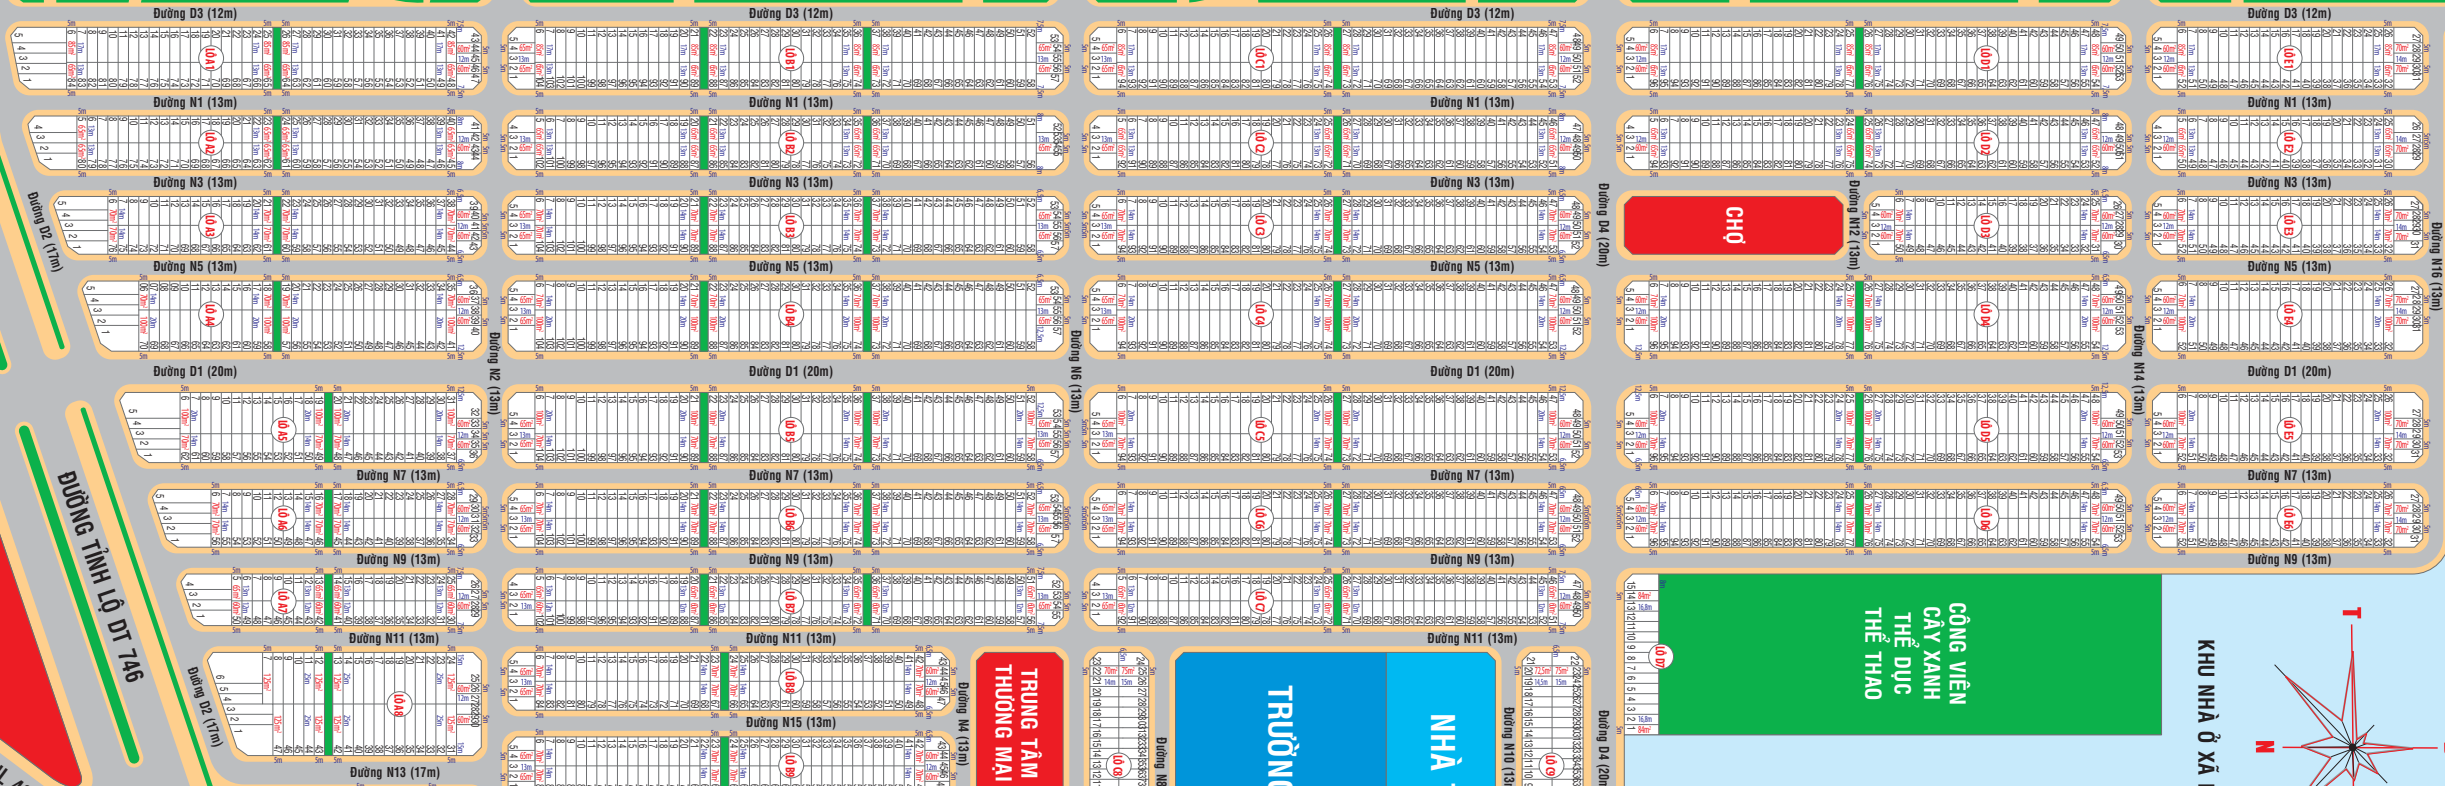

THƯỜNG MẠI HIỆN HỮU

THƯỜNG MẠI HIỆN HỮU

KHU DÂN CƯ HIỆN HỮU

THƯỜNG MẠI HIỆN HỮU

HL 406

KHU DÂN CƯ HIỆN HỮU

THƯỜNG MẠI HIỆN HỮU

Đường N6

Đường N2

Đường N28

CHỢ

TRƯỜNG HỌC

TRUNG TÂM THƯƠNG MẠI

CÔNG VIÊN CÂY XANH THỂ DỤC THỂ THAO

CÔNG AN P. KHÁNH BÌNH PHÒNG KHÁM DA KHOA P. KHÁNH BÌNH CÂY XANH

KHU NHÀ Ở XÃ HỘI

KHU NHÀ Ở XÃ HỘI

KHU DÂN CƯ HIỆN HỮU

KHU DÂN CƯ HIỆN HỮU

ĐƯỜNG TỈNH LỘ DT 746

THƯỜNG MẠI HIỆN HỮU

ĐI LƯU CỘ TẦM TX. LUYỆN HƯNG